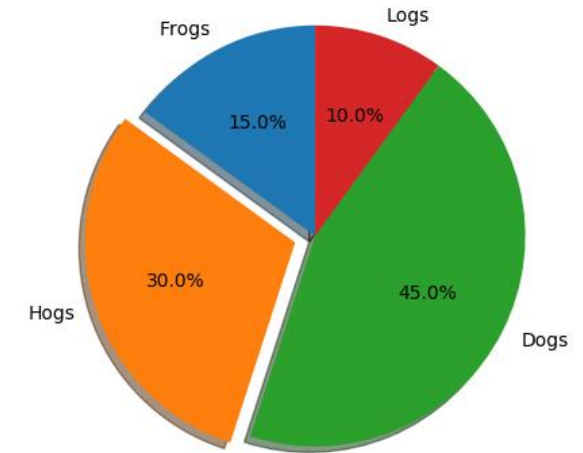

<https://matplotlib.org/examples/>