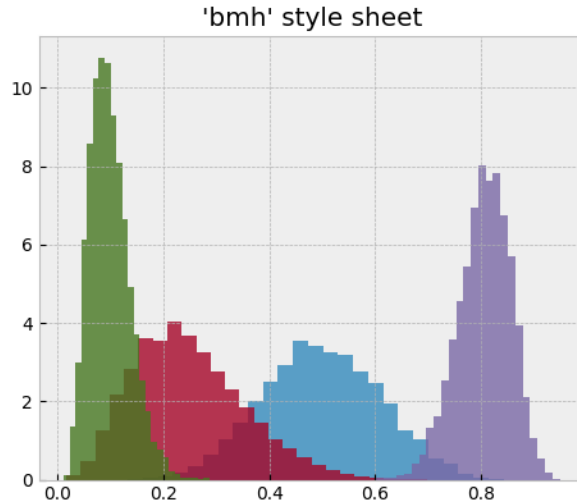

*Matplotlib*

**matplotlib**

## *matplotlib*

- libreria per la gestione di *grafici 2d*
- coordinate del grafico definite
  - da un set di valori del dominio della funzione
  - e dai corrispondenti valori calcolati nel codominio
- utilizza *NumPy* per ottimizzare le prestazioni

<https://matplotlib.org/examples/>