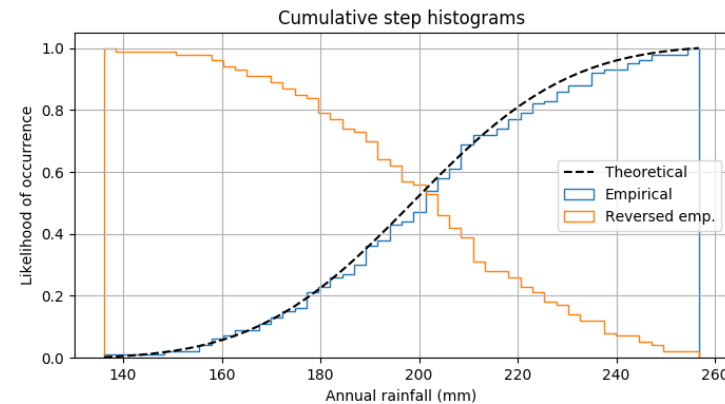

<https://matplotlib.org/examples/>