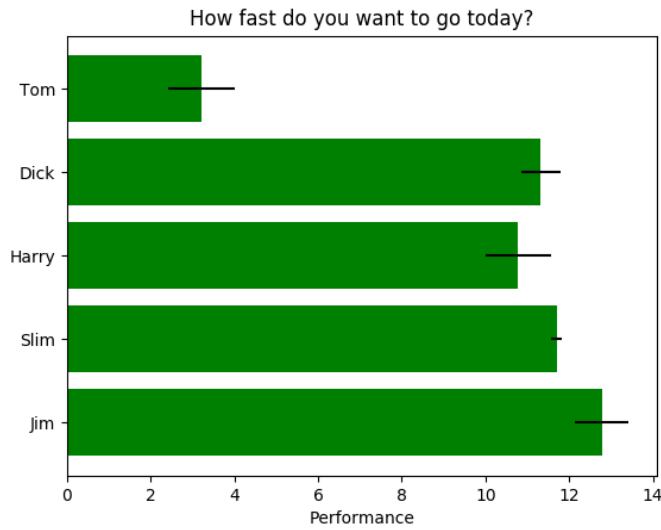

<https://matplotlib.org/examples/>