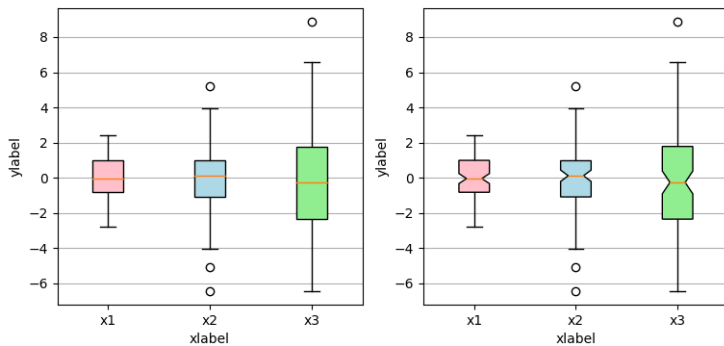

*Matplotlib*

**matplotlib**

## *matplotlib*

- libreria per la gestione di *grafici 2d*
- coordinate del grafico definite
  - da un set di valori del dominio della funzione
  - e dai corrispondenti valori calcolati nel codominio
- utilizza *NumPy* per ottimizzare le prestazioni

<https://matplotlib.org/examples/>